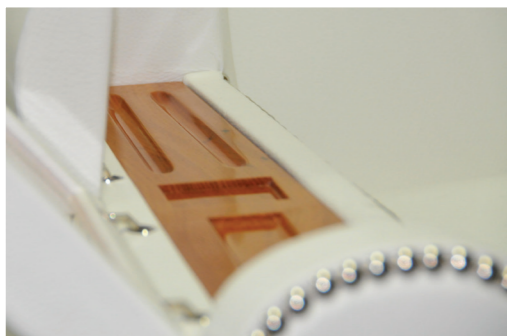

HENRYOT & C^{IE}
1867

iBergère

S'ASSEOIR, SE TAIRE ET ÉCOUTER ...

Forte de son savoir faire d'exception, la Manufacture a conçu et réalisé la iBergère. Plus qu'un siège c'est un lieu, un espace entier.

Dotée d'une station d'accueil compatible avec les appareils audio Apple (iPod, iPhone) raccordée à un système d'amplification de très grande qualité, la iBergère transporte son occupant au delà du son. Véritable expérience sensorielle, le luxe fait partie du voyage.

Tabletterie en if massif, cuir, argent et cristal participent au confort.

Fabriquée entièrement à la main, les menuisiers en siège réalisent l'intégralité de sa structure avec du hêtre blanc.

La finition du piètement est reçue dans les ateliers de la Manufacture. Les poudres métalliques utilisées donnent au piètement son éclat. Lorsque la carcasse est achevée, elle entre dans l'atelier des couturières et des tapissiers.

Préparation des peaux, sélection du cuir. Découpe des pièces. Le gainage des accoudoirs demande une précision et un soin particulier. La pose des clous chromés achèvent la fabrication et viennent souligner les lignes.